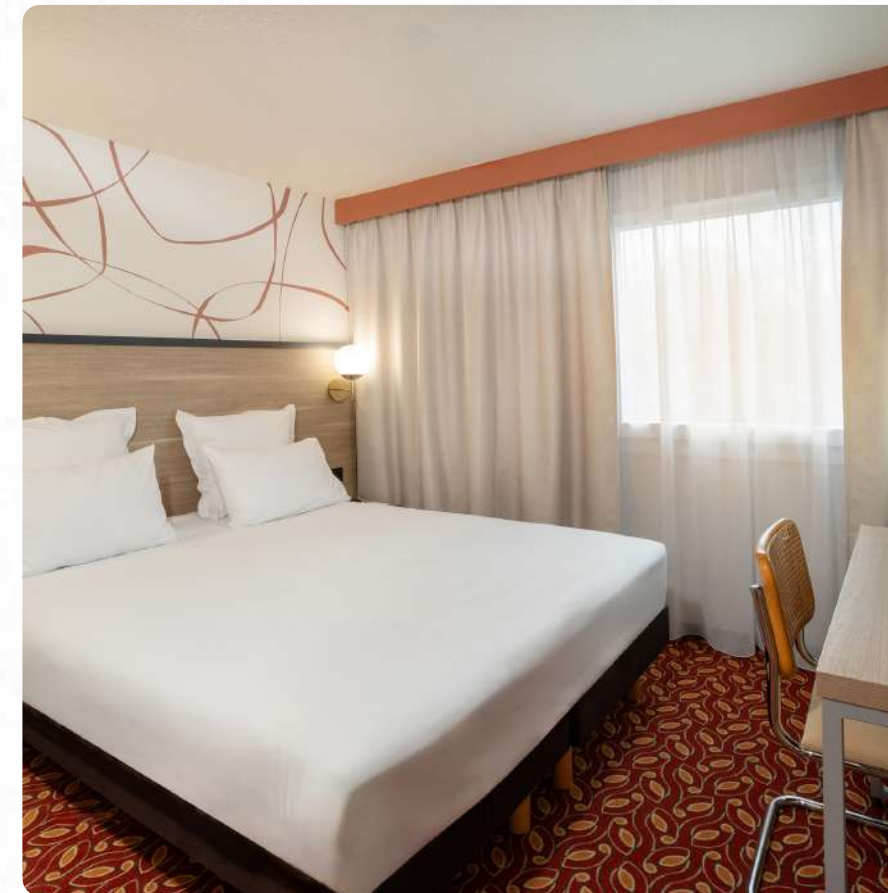

LIT DOUBLE 160 X 200 CM

CHAMBRE DOUBLE

Un grand lit pour des nuits tranquilles, aux portes de la Normandie, après une soirée canaille chez Linette.