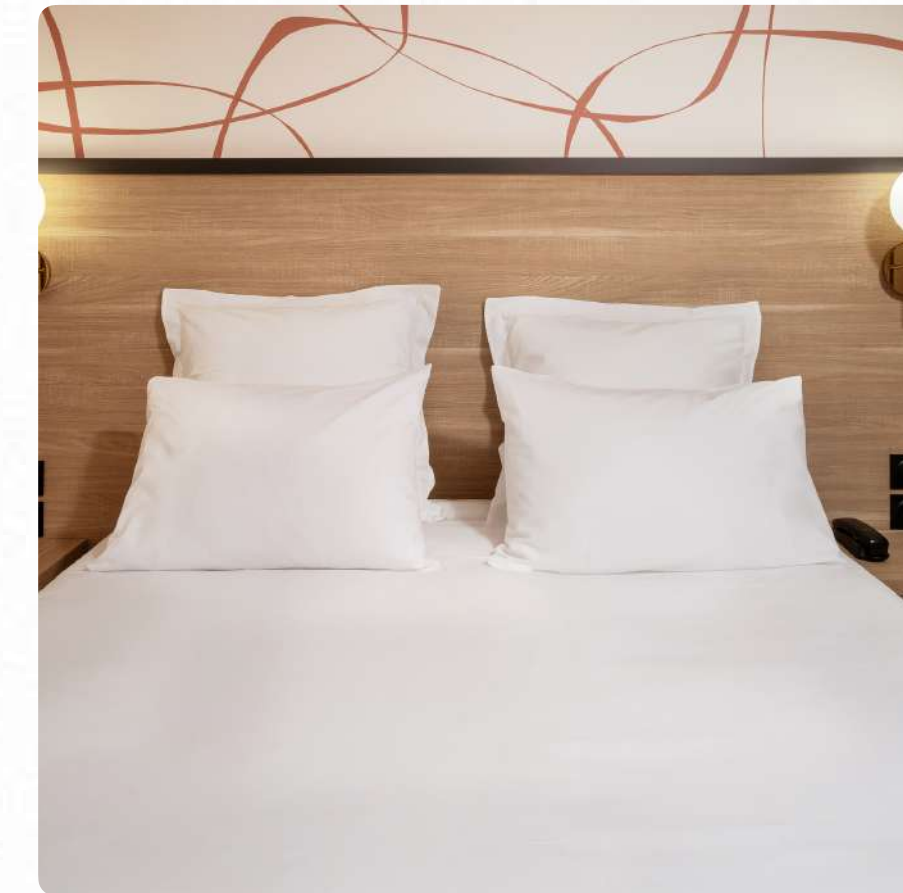

### TOUTES NOS CHAMBRES SONT ÉQUIPÉES DE :

- Climatisation
- Nespresso®
- Bureau et téléphone
- Télévision & fibre
- WIFI gratuit

DEMANDER UN DEVIS

DEUX LITS 80 X 200 CM

### CHAMBRE DOUBLE

Un grand lit pour des nuits tranquilles, aux portes de la Normandie, après une soirée canaille chez Linette.

SELON DISPONIBILITÉS