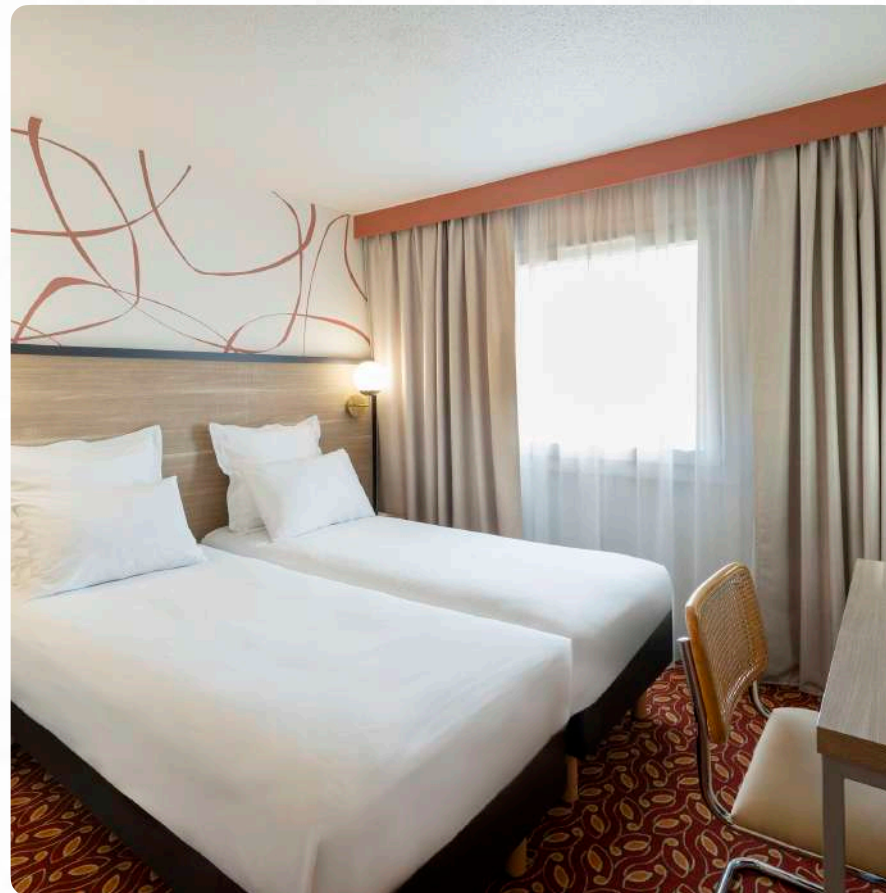

## REPOSEZ-VOUS.

Profitez de nos 71 chambres, réparties en trois catégories, pensées pour répondre à tous vos besoins tout au long de l'année. Des chambres adaptées aux personnes à mobilité réduite sont disponibles sur demande.

### TOUTES NOS CHAMBRES SONT ÉQUIPÉES DE :

- Climatisation
- Nespresso®
- Bureau et téléphone
- Télévision & fibre
- WIFI gratuit

DEMANDER UN DEVIS

DEUX LITS 80 X 200 CM

### CHAMBRE DOUBLE

Un grand lit pour des nuits tranquilles, aux portes de la Normandie, après une soirée canaille chez Linette.

SELON DISPONIBILITÉS