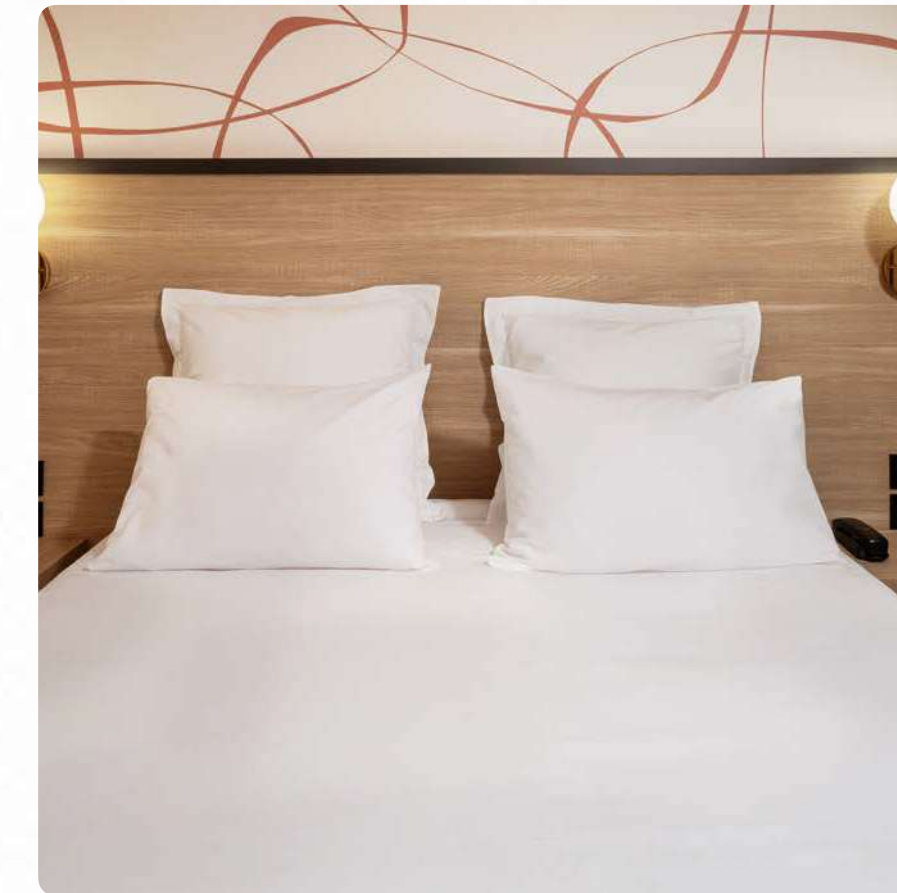

TOUTES NOS CHAMBRES SONT ÉQUIPÉES DE

- Climatisation
- Nespresso®
- Bureau et téléphone
- Télévision & fibre
- WIFI gratuit

DEMANDER UN DEVIS

DEUX LITS 80 X 200 CM

CHAMBRE TWIN

Deux lits doubles, pour rassembler vos équipes, sportives ou non, lors d'un séminaire ou d'une mise au vert.

LIT DOUBLE 160 X 200 CM

CHAMBRE DOUBLE

Un grand lit pour des nuits tranquilles, aux portes de la Normandie, après une soirée canaille chez Linette.

SELON DISPONIBILITÉS

CHAMBRE

Nous vous proposons 4 chambres communicantes, idéales, pour fédérer vos équipes.