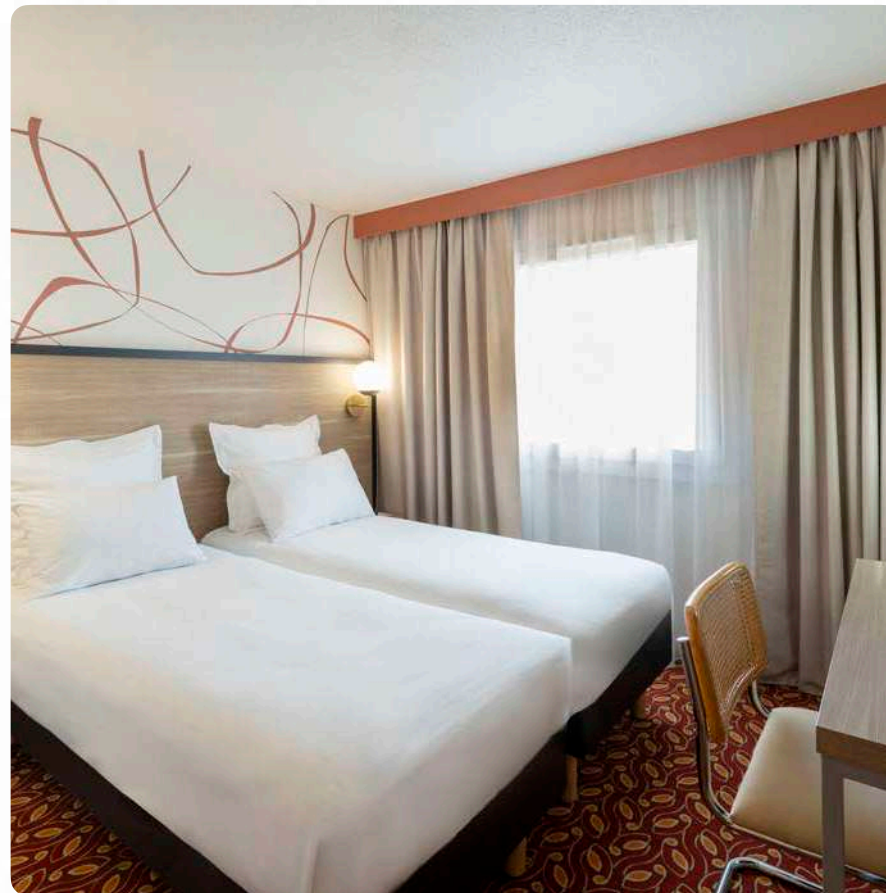

TOUTES NOS CHAMBRES SONT ÉQUIPÉES DE

- Climatisation
- Nespresso®
- Bureau et téléphone
- Télévision & fibre
- WIFI gratuit

DEMANDER UN DEVIS

DEUX LITS 80 X 200 CM

CHAMBRE TWIN

Deux lits doubles, pour rassembler vos équipes, sportives ou non, lors d'un séminaire ou d'une mise au vert.

LIT DOUBLE 160 X 200 CM

CHAMBRE DOUBLE

Un grand lit pour des nuits tranquilles, aux portes de la Normandie, après une soirée canaille chez Linette.

SELON DISPONIBILITÉS

CHAMBRE

Nous vous proposons 4 chambres communicantes, idéales, pour fédérer vos équipes.