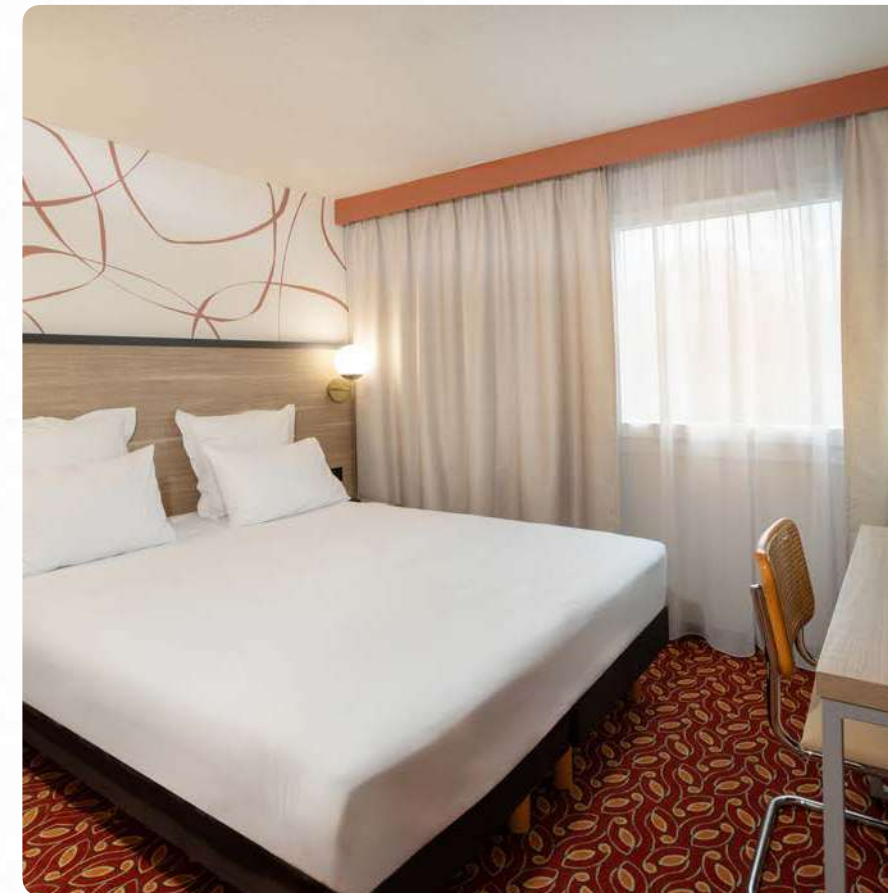

TOUTES NOS CHAMBRES SONT ÉQUIPÉES DE

- Climatisation
- Nespresso®
- Bureau et téléphone
- Télévision & fibre
- WIFI gratuit

DEMANDER UN DEVIS

DEUX LITS 80 X 200 CM

CHAMBRE TWIN

Deux lits doubles, pour rassembler vos équipes, sportives ou non, lors d'un séminaire ou d'une mise au vert.

LIT DOUBLE 160 X 200 CM

CHAMBRE DOUBLE

Un grand lit pour des nuits tranquilles, aux portes de la Normandie, après une soirée canaille chez Linette.

SELON DISPONIBILITÉS

CHAMBRE

Nous vous proposons 4 chambres communicantes, idéales, pour fédérer vos équipes.